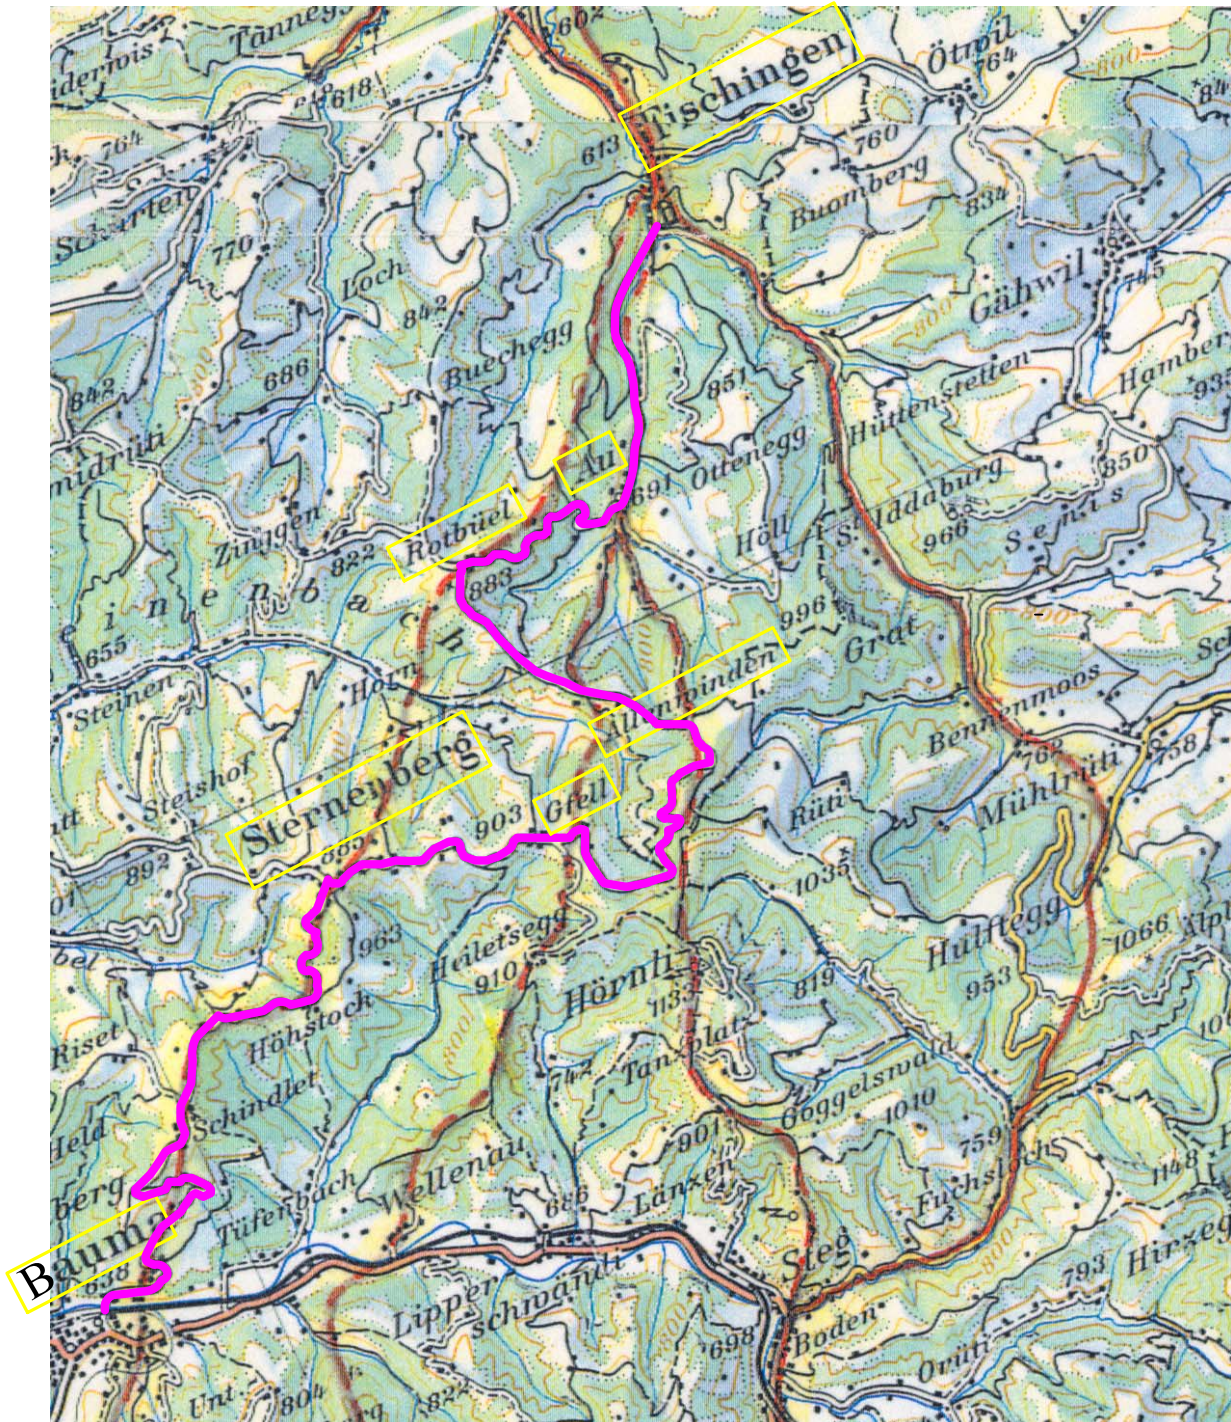

Veloroute St. Jakobspilgerweg

Teilstrecke: Fischingen - Bauma

— Veloroute

— — — Historischer Wegverlauf